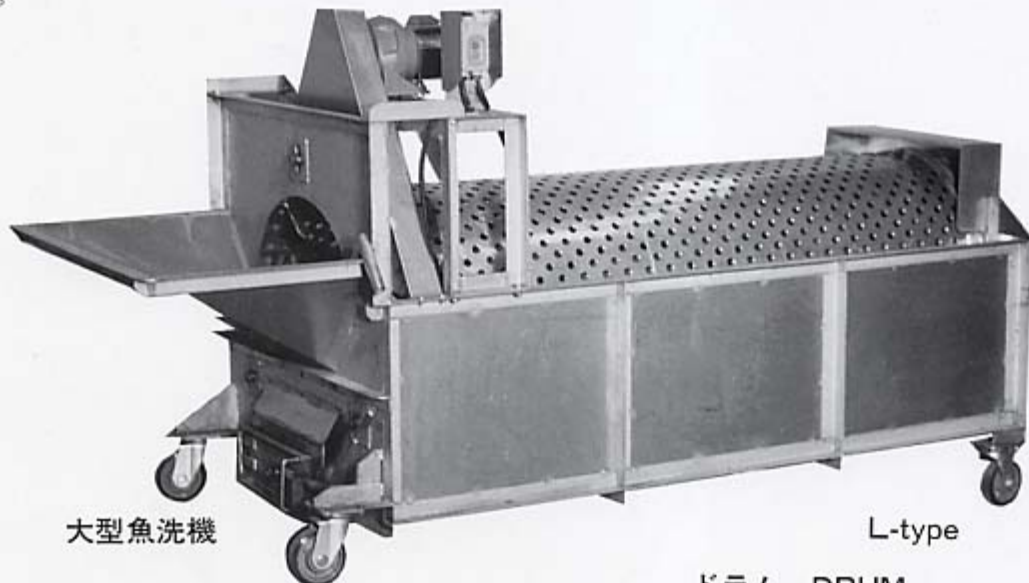

他社製品の追従を許さない、絶対の
威力を発揮するイワセ式……

High performance, reliable
IWASE-TYPE machineries & equipments

省人省力化に絶対の威力を発揮する
魚 洗 機

Quick!!
FISH CLEANER (WASHER)

貴方はシステムマンです。魚あらいはタイ
ヨーの魚洗機におまかせ下さい。いか、す
けそ、たら、小魚なんでも洗える万能機で
す。

TAIYO's CLEANER accepts any size
of fish ranging from Capelin to
Codfish, efficiently.

大型魚洗機

L-type

ドラム DRUM
径 DIAMETER 57cm
長 LENGTH 1,825cm
動力 MOTOR 200V 0.4kW

中型魚洗機

M-type

ドラム DRUM
径 DIAMETER 44cm
長 LENGTH 1,600cm
動力 MOTOR 200V 0.2kW