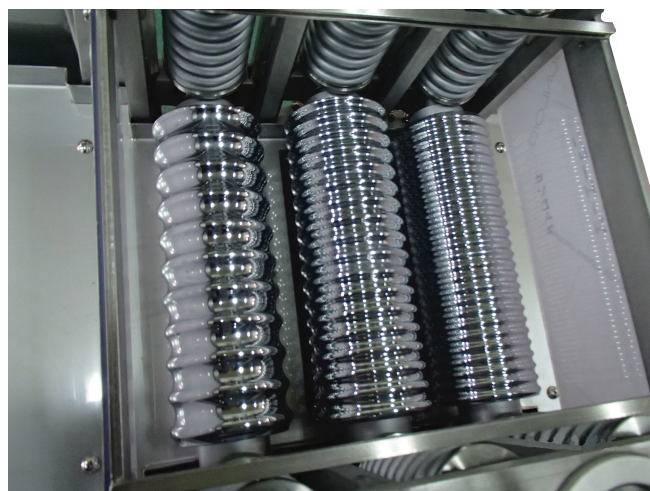

三連式ローラー Roller, 3line type

対応原料:開いたタラ、干助宗フィレ、鮭トバなど
各ローラー部分で原料を押し付ける強さの
強弱調整が可能
干珍味などを食べやすく柔らかくするのに最適

<機械仕様>

機械寸法:631W×1000L×1000H

電源:3相、200V、1.5kW

株式会社タイヨー製作所

本 社 〒041-1221 北海道北斗市清水川226-10 TEL0138-77-1001 FAX 0138-77-1000
営業所 〒064-0806 札幌市中央区南6条西1-5 TEL011-563-2911 FAX 011-563-1218