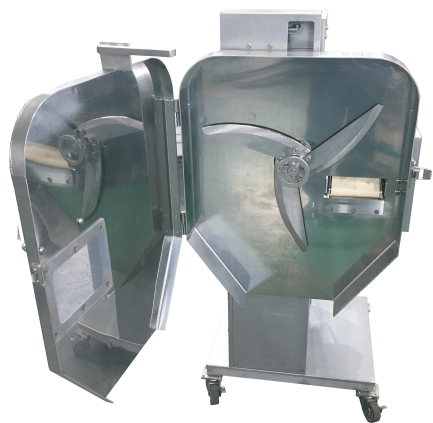

小型昆布ロータリーカッター:RC07-150型 Rotary Cutter For Kelp And Seaweed

<機械仕様>

寸法:540W×1050L×1240H

動力:0.45kW(3P、200V、50,60Hz)

能力:125~175kg/Hr(原料及びカット巾による)

カット寸法:0.82~4.12m/m(75~12Hz) (計算値)

投入寸法:110W×520L×30m/m

株式会社タイヨー製作所